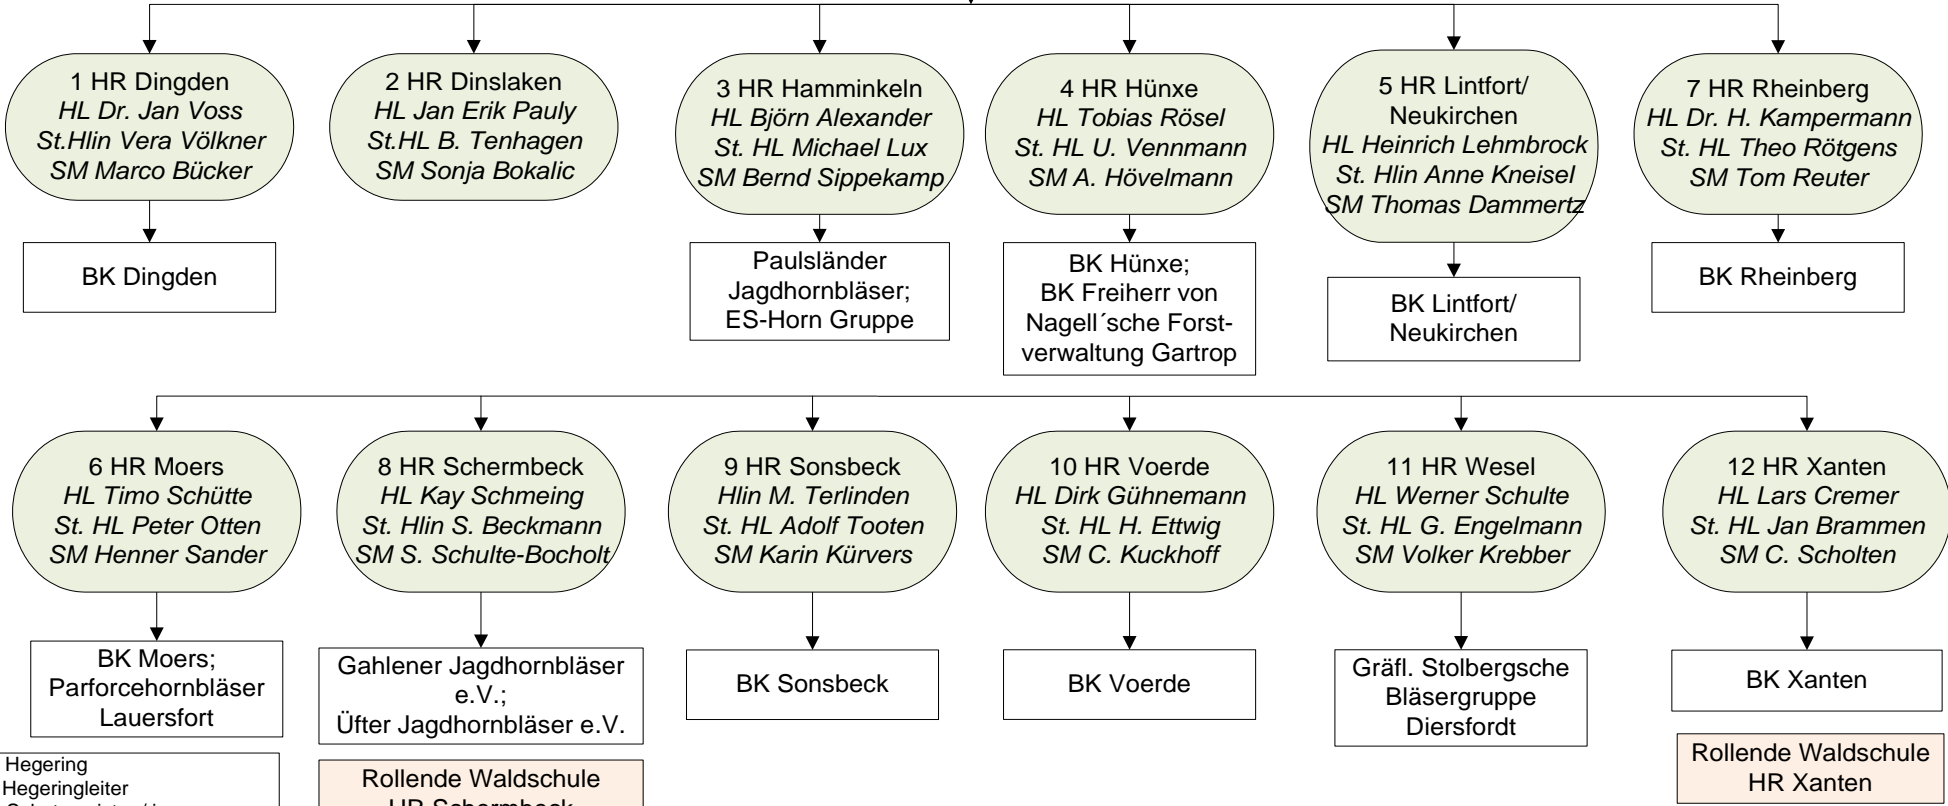

# Organigramm

Stand: 30.06.2022

Revision 16

Seite 1 von 1

Kreisjägerschaft Wesel e.V.  
im Landesjagdverband  
Nordrhein-Westfalen e.V.  
Verein für Kugel- & Wurf-  
taubenschießen e.V. Wesel

Obleute:  
Schießwesen Axel Hoffmann  
Jägerinnen Karin Kürvers  
Junge Jäger Tobias Rösel  
Hundewesen Dietrich Berning  
Rollende Waldschule Karin Leisten  
Jungjägersausbildung Harold Ries  
Naturschutz Mike Dienstbier  
Öffentlichkeitsarbeit Sebastian Falke  
Jagdliches Brauchtum Anne Hansen

Schießstand Vluynbusch:  
Standwart Axel Hoffmann  
Schießstand Diersfordt:  
Standwart Jens Lause  
Schießstand Hünxe:  
Standwart Hans-Ulrich Kreß  
Standbeauftragter: Holger Karlgut

HR = Hegering  
HL = Hegeringleiter  
SM = Schatzmeister / in  
BK = Bläserkorps  
Mitglieder 2954, Stand: 16.05.22